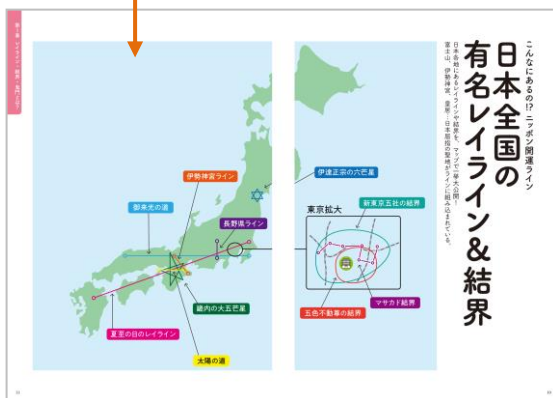

こよみの神宮館

～ご掲載・ご取材に関するお問合せ先～
株式会社神宮館 制作部・長谷（ながたに）
電話：03-3831-1638／080-5438-4028
Email：nagatani@jingukan.jp

◆レイラインとは？

『レイライン』とは、霊峰や神社仏閣などのパワースポットが一直線に並んだ線のこと。もともとは、イギリスの考古学者が「古代遺跡が直線的に並んで建造されている」事実を発見したことから生まれた概念です。また、レイラインの大きな特徴のひとつに挙げられるのが、天体の動きに関連しているということ。特に、日本のレイラインは、そのほとんどが太陽と密接な関係にあります。

◆結界とは？

『結界』は、「神域と俗世界」「善と悪の世界」などを区別するために作られた境界線で、目には見えない諸悪が入り込まないようにしているとされています。一直線を描くレイラインとは異なり、円環、五芒星、六芒星、北斗七星を模したものなどがあり、陰陽師たちが奈良や京都、東京などの都を守るために作り出したものだと考えられています。

◆ページ紹介

本書でピックアップするレイライン & 結界がひと目でわかる地図を掲載！

レイライン&結界上にあるパワースポットもきちんと紹介！

著者：島田秀平のイチオシポイントも！

イラストが豊富で、紙面を眺めているだけでも楽しい！

こよみの神宮館

～ご掲載・ご取材に関するお問合せ先～
 株式会社神宮館 製作部・長谷 (ながたに)
 電話：03-3831-1638 / 080-5438-4028
 Email: nagatani@jingukan.jp

◆内容

第1章 レイライン・結界・鬼門とは？

- レイライン、結界、鬼門とは？
- …etc

第2章 おすすめ！ 5大開運ライン

- 夏至の日のレイライン
- 伊勢神宮ライン
- 長野県ライン
- …etc

第3章 この結界がすごい！

- 五色不動尊
- マサカド結界
- …etc

第4章 鬼門と結界 よもやま話

- 信玄の結界——武将は手相もお好き？
- 災害時には神社へ逃げろ！
- …etc

第5章 世界のレイライン & 結界